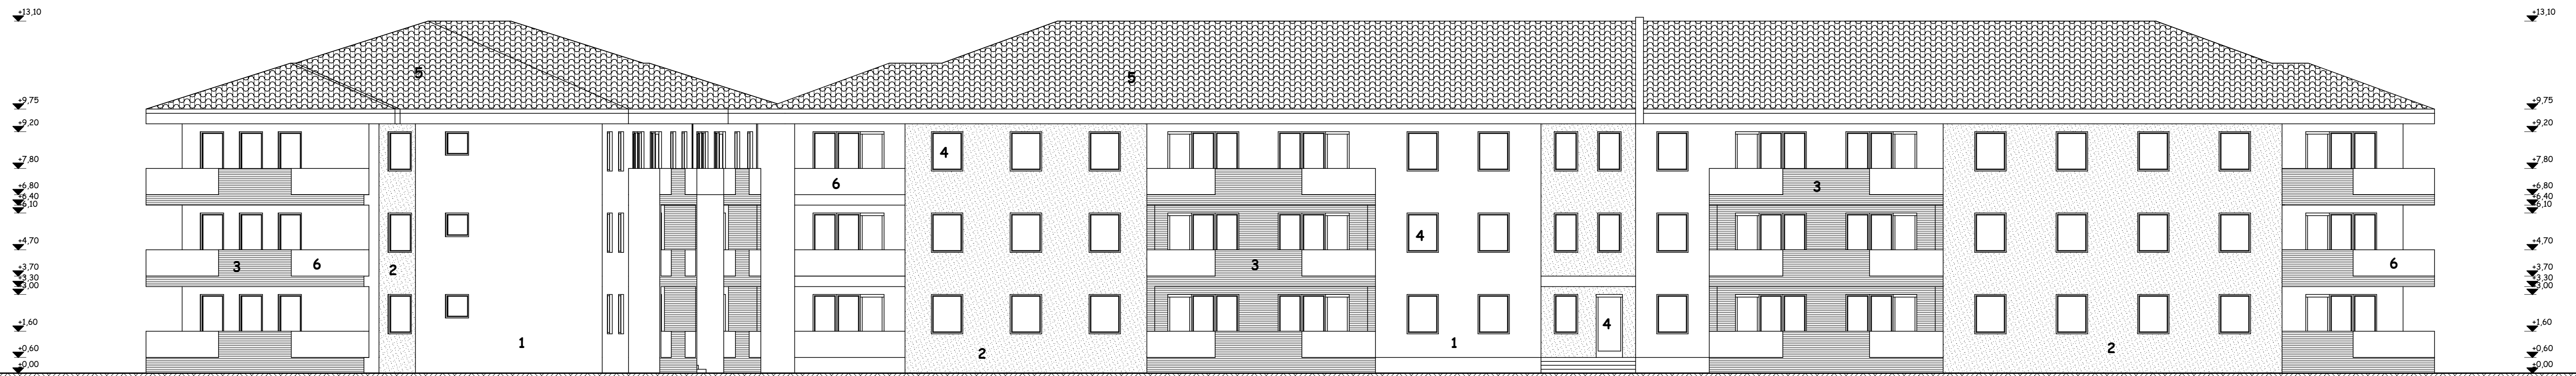

KELETI HOMLOKZAT M=1:100

1. Mapei Silancolor Tonachino homlokzatvakolat halvány sárga színben
2. Mapei Silancolor Tonachino homlokzatvakolat sárga színben
3. Mapei Silancolor Tonachino homlokzatvakolat terrakotta színben
4. Műanyag nyílászáró antracit színben
5. Úveg korlát edzett üvegből
6. Cserépfedés antracit színben

E-8	36+27 LAKÁSOS TÁRSASHÁZ
M=1:100	KELETI HOMLOKZAT
Az építés helye:	4300 Nyírbátor Széchenyi lakópark hrsz: 6025/2
Építtető:	GENERAL SEVEN KFT. 1450 Nyíregyháza Bethlen G. u. 25.
Tervező:	DÉNHELDER Bt. 4551 Nyíregyháza Leveleki u. 17.
2021. május hó	Hozzájáró Katona Judit E-15-0294 Tel: 06/30 5585031 Ez a terv szerzői jogvédelem alatt áll!