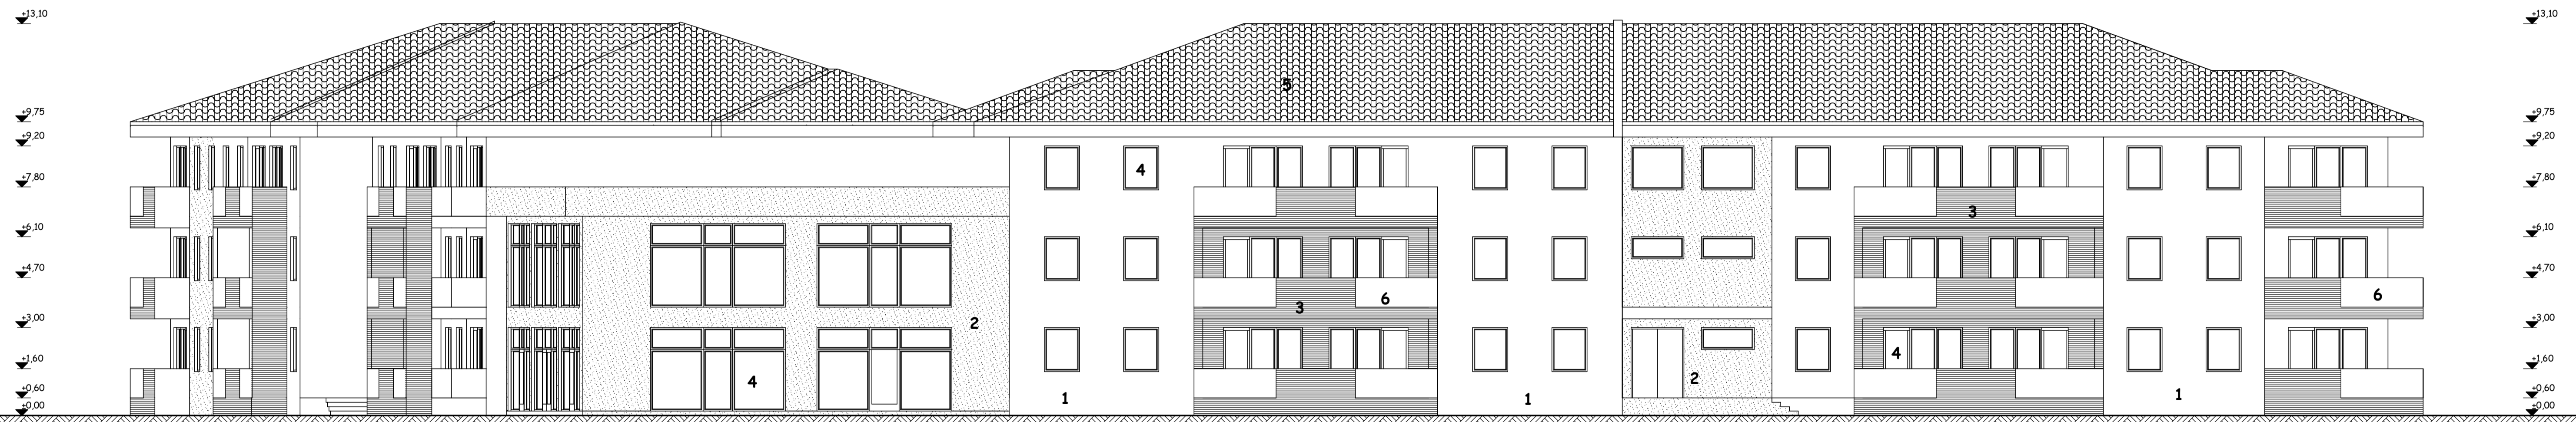

DÉLI HOMLOKZAT M=1:100

1. Mapei Silancolor Tonachino homloktvakolat halvány sárga színben
2. Mapei Silancolor Tonachino homloktvakolat sárga színben
3. Mapei Silancolor Tonachino homloktvakolat terrakotta színben
4. Műanyag nyílászáró antracit színben
5. Üveg korlát edzett üvegből
6. Cserépfedés antracit színben

E-7	36+27 LAKÁSOS TÁRSASHÁZ
M=1:100	DÉLI HOMLOKZAT
Az építés helye: 4300 Nyírbátor-Széchenyi lakópark hrsz:6025/2	
Építtető: GENERAL SEVEN KFT. 4400 Nyíregyháza Bethlen G. u. 25.	
Tervező: DENHELDER Bt. 4591 Nyíregyháza Leveleki u. 17.	Hodózniné Katona Judit E-15-0295 Tel: 06/30 9585031
2021. május hó	Ez a terv szerzői jogvédelem alatt áll!